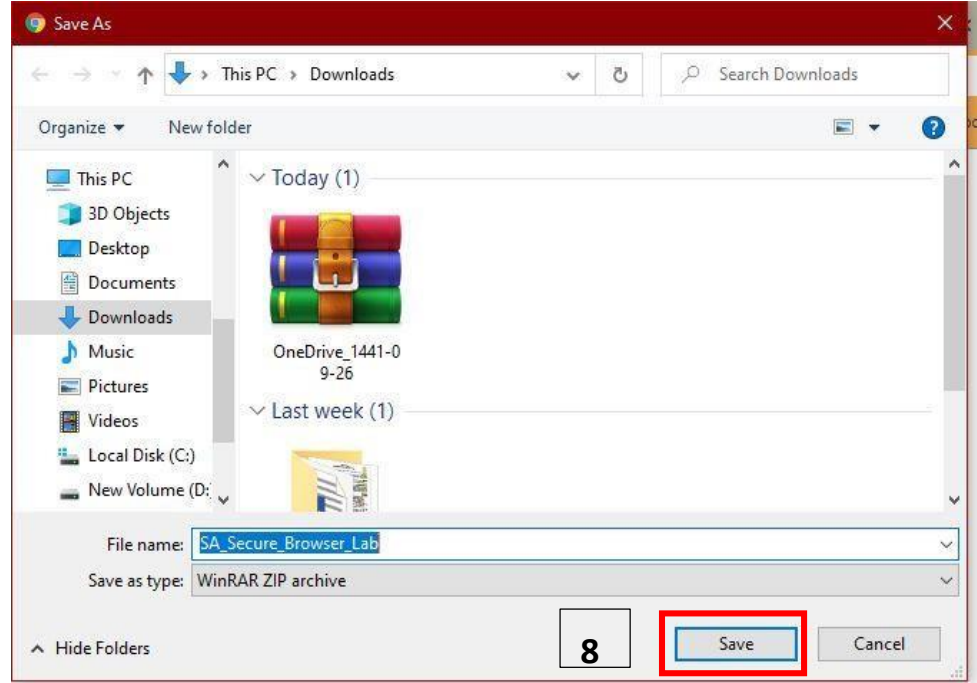

هذا البرنامج يتم تحميله في أول مرة فقط ويستخدم للدخول الى الإختبارات المركزية في
المرات المقبلة عند الضغط على الرابط تظهر شاشة التحميل اضغط منها على save وانتظر
تحميل البرنامج

الانتظار لحين تحميل
البرنامج ثم الضغط عليه
لفتح الملف