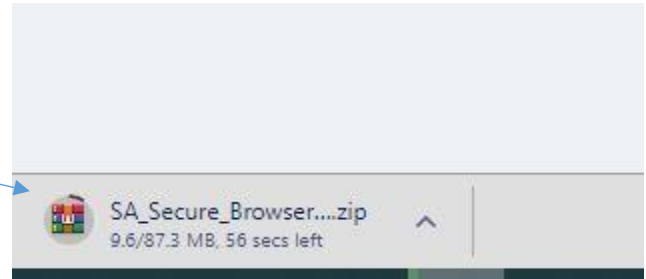

هذا البرنامج يتم تحميله في أول مرة فقط ويستخدم للدخول الى الإختبارات المركزية في
المرات المقبلة عند الضغط على الرابط تظهر شاشة التحميل اضغط منها على save وانتظر
تحميل البرنامج

الانتظار لحين تحميل
البرنامج ثم الضغط عليه
لفتح الملف