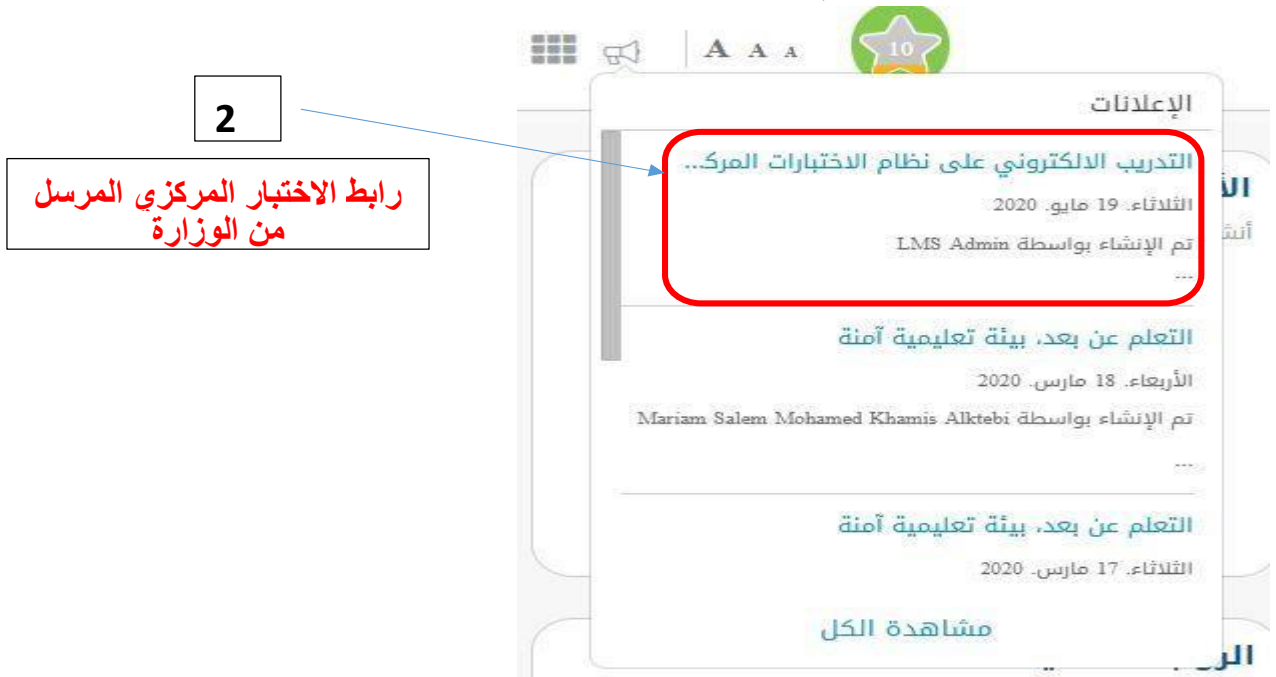

الضغط على إشارة الإعلانات و عرض الإعلانات الموجود ، عند وجود اختبار مركزي تقوم الوزارة بإرسال رابط الإختبار إلى قسم الإعلانات :